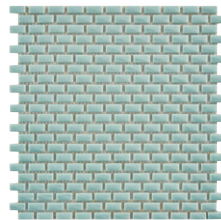

3 COLOURS / 1 FINISH / 2 MOSAICS

Aura Sky Mini Brick Mosaic

Aura Mist Square Mosaic

## MOSAICS

Sky Mini Brick Mosaic

Sky Square Mosaic

Mint Mini Brick Mosaic

Mint Square Mosaic

Mist Mini Brick Mosaic

Mist Square Mosaic

FORMAT	SIZE (mm)	THICKNESS (mm)	FINISH	COLOURS	GROUT WIDTH (mm)
Mini Brick Mosaic	298 x 310	6	Recycled Glass	All	2
Square Mosaic	300 x 300	6	Recycled Glass	All	2