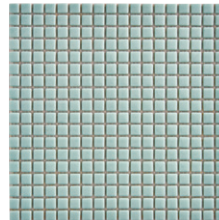

3 COLOURS / 1 FINISH / 2 MOSAICS

Aura Sky Mini Brick Mosaic

Aura Mist Square Mosaic

## MOSAICS

Sky Mini Brick Mosaic

Sky Square Mosaic

Mint Mini Brick Mosaic

Mint Square Mosaic

Mist Mini Brick Mosaic

Mist Square Mosaic

FORMAT	SIZE (mm)	THICKNESS (mm)	FINISH	COLOURS	GROUT WIDTH (mm)
Mini Brick Mosaic	298 x 310	6	Recycled Glass	All	2
Square Mosaic	300 x 300	6	Recycled Glass	All	2