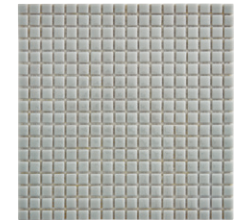

## MOSAICS

Sky Mini Brick Mosaic

Sky Square Mosaic

Mint Mini Brick Mosaic

Mint Square Mosaic

Mist Mini Brick Mosaic

Mist Square Mosaic

FORMAT	SIZE (mm)	THICKNESS (mm)	FINISH	COLOURS	GROUT WIDTH (mm)
Mini Brick Mosaic	298 x 310	6	Recycled Glass	All	2
Square Mosaic	300 x 300	6	Recycled Glass	All	2