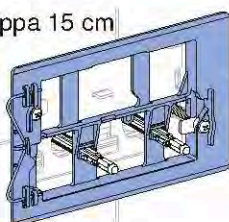

INSTALLATION MANUAL

MONTAGEANLEITUNG
INSTRUCTIONS DE MONTAGE
ISTRUZIONI PER IL MONTAGGIO

966.284.00.0(04)

Sigma 12 cm

A 2

Delta 12 cm

B 4

Kappa 15 cm

7

8

9

10

11

	X
4.0 / 2.6 L	58 mm (Typ 380)
	61 mm (Typ 380AG)

Typ 380

Typ 380AG

6

7

8

9

	X
4.0 / 2.6 L	64 mm (Typ 380AG) 116 mm (Typ 333)

Typ 380AG

Typ 333

10

6

7

8

9

10

	X
4.0 / 2.6 L	42 mm (Typ 380)
	46 mm (Typ 380AG)
	141 mm (Typ 333)

Typ 380

Typ 380AG