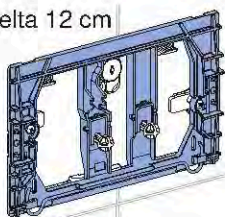

INSTALLATION MANUAL

MONTAGEANLEITUNG
INSTRUCTIONS DE MONTAGE
ISTRUZIONI PER IL MONTAGGIO

966.284.00.0(04)

Sigma 12 cm

A 2

Delta 12 cm

B 4

Kappa 15 cm

7

8

9

10

11

	X
4.0 / 2.6 L	58 mm (Typ 380)
	61 mm (Typ 380AG)

Typ 380

Typ 380AG

6

7

8

9

	X
4.0 / 2.6 L	64 mm (Typ 380AG) 116 mm (Typ 333)

Typ 380AG

Typ 333

10

6

7

8

9

10

	X
4.0 / 2.6 L	42 mm (Typ 380)
	46 mm (Typ 380AG)
	141 mm (Typ 333)

Typ 380

Typ 380AG