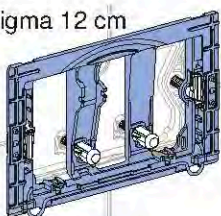

INSTALLATION MANUAL

MONTAGEANLEITUNG
INSTRUCTIONS DE MONTAGE
ISTRUZIONI PER IL MONTAGGIO

966.284.00.0(04)

Sigma 12 cm

A 2

Delta 12 cm

B 4

Kappa 15 cm

7

8

9

10

11

	X
4.0 / 2.6 L	58 mm (Typ 380)
	61 mm (Typ 380AG)

Typ 380

Typ 380AG

6

7

8

9

	X
4.0 / 2.6 L	64 mm (Typ 380AG) 116 mm (Typ 333)

Typ 380AG

Typ 333

10