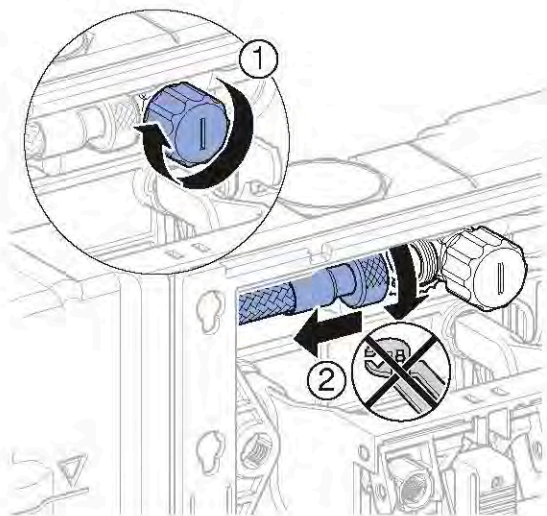

Sigma 12 cm

A 2

Delta 12 cm

B 4

Kappa 15 cm

C 6

A

1